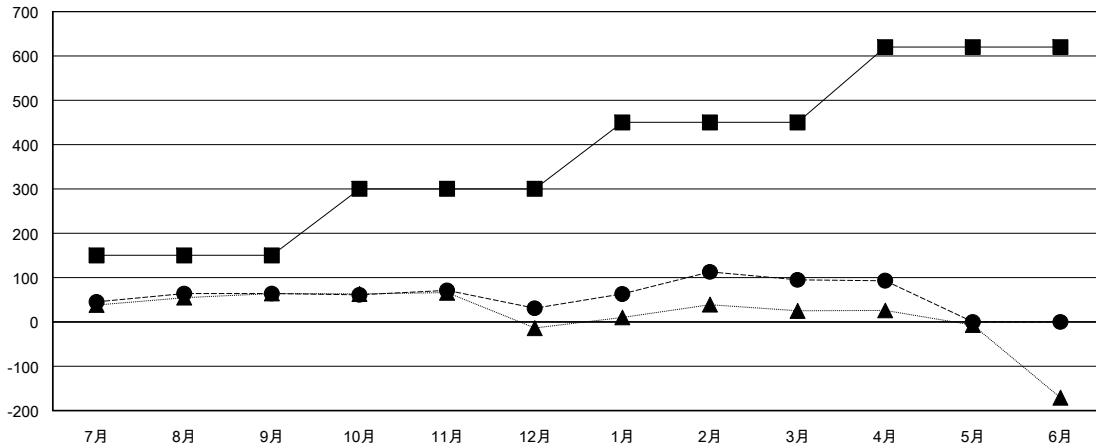

MONTHLY MEMBERSHIP PROGRESS REPORT

District 337 A

Results as of: 04/30/2019

GMT: MASAYOSHI MARUYAMA, YASUHISA NAKAMURA

地域 JAPAN

GMT会則地域

クラブ			
結果 : 2018-2019			
四半期	新クラブ目標	新クラブ	解散クラブ
7月/8月/9月	0	0	0
10月/11月/12月	0	1	0
1月/2月/3月	0	2	0
4月/5月/6月	1	0	0

名			
結果 : 2018-2019			
四半期	会員純増目標	会員増強実績	退会者(転籍を含む) 実際
7月/8月/9月	150	131	61
10月/11月/12月	150	96	129
1月/2月/3月	150	141	76
4月/5月/6月	170	37	39

新クラブ目標及び実績累計

会員目標及び実績累計

解散クラブ: 0	93 CLUBS OF 118 一名以上の新会員を登録	男女別 男性 3,803 (71.93%) 女性 1,484 (28.07%) 女性%年度目標: 33%
退会者 物故会員 38 クラブ解散 0 その他 267 合計 305	会員累計データを見るには、ここをクリック	世帯主/家族会員合計 1,906 国際会費半額の家族会員 1,045