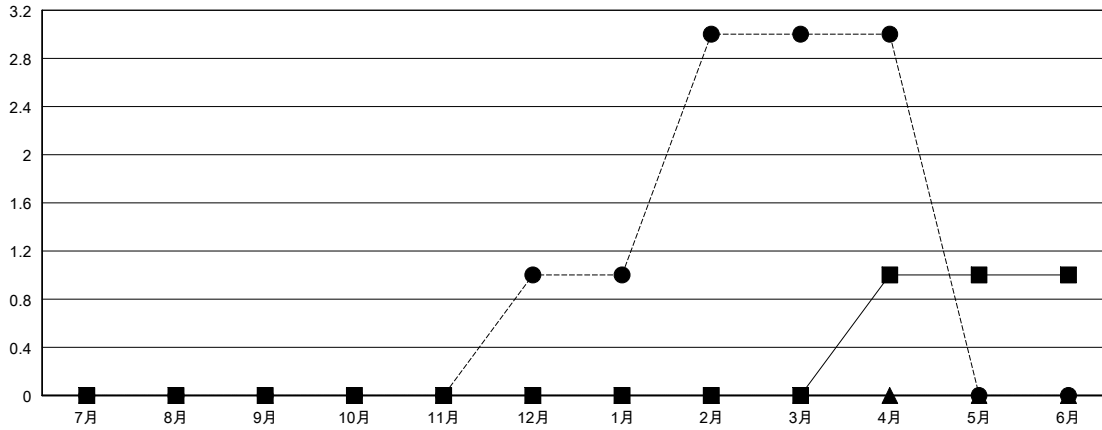

MONTHLY MEMBERSHIP PROGRESS REPORT

District 337 A

Results as of: 04/30/2019

GMT: MASAYOSHI MARUYAMA, YASUHISA NAKAMURA

地域 JAPAN

GMT会則地域

クラブ			
結果 : 2018-2019			
四半期	新クラブ目標	新クラブ	解散クラブ
7月/8月/9月	0	0	0
10月/11月/12月	0	1	0
1月/2月/3月	0	2	0
4月/5月/6月	1	0	0

名			
結果 : 2018-2019			
四半期	会員純増目標	会員増強実績	退会者(転籍を含む) 実際
7月/8月/9月	150	131	61
10月/11月/12月	150	96	129
1月/2月/3月	150	141	76
4月/5月/6月	170	37	39

新クラブ目標及び実績累計

会員目標及び実績累計

解散クラブ: 0	93 CLUBS OF 118 一名以上の新会員を登録	男女別 男性 3,803 (71.93%) 女性 1,484 (28.07%) 女性%年度目標: 33%
退会者 物故会員 38 クラブ解散 0 その他 267 合計 305	会員累計データを見るには、ここをクリック	世帯主/家族会員合計 1,906 国際会費半額の家族会員 1,045